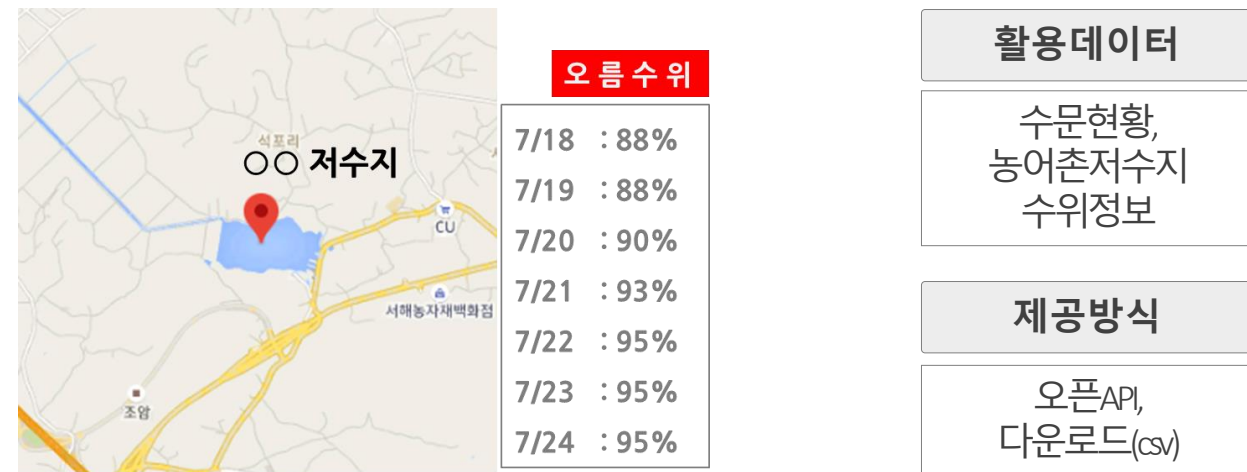

## 수도 우리동네 수질 알리미 서비스

### 서비스정의

수질정보, 공간정보 융합으로 취수원에서 최종 사용자까지의 실시간 수질정보를 제공

## 수자원 저수지 수위 제공 낙시업 서비스

### 서비스정의

낙시에 영향을 미치는 저수지의 현재 및 1주일간 수위 정보를 제공