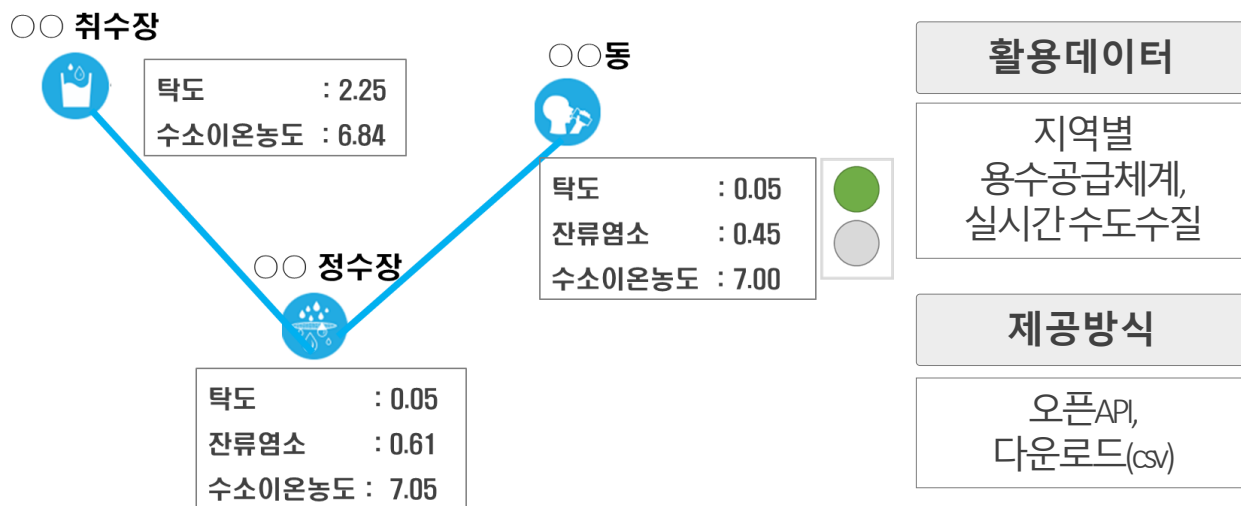

## 수도 우리동네 수질 알리미 서비스

### 서비스정의

수질정보, 공간정보 융합으로 취수원에서 최종 사용자까지의 실시간 수질정보를 제공

## 수자원 저수지 수위 제공 낙시업 서비스

### 서비스정의

낙시에 영향을 미치는 저수지의 현재 및 1주일간 수위 정보를 제공